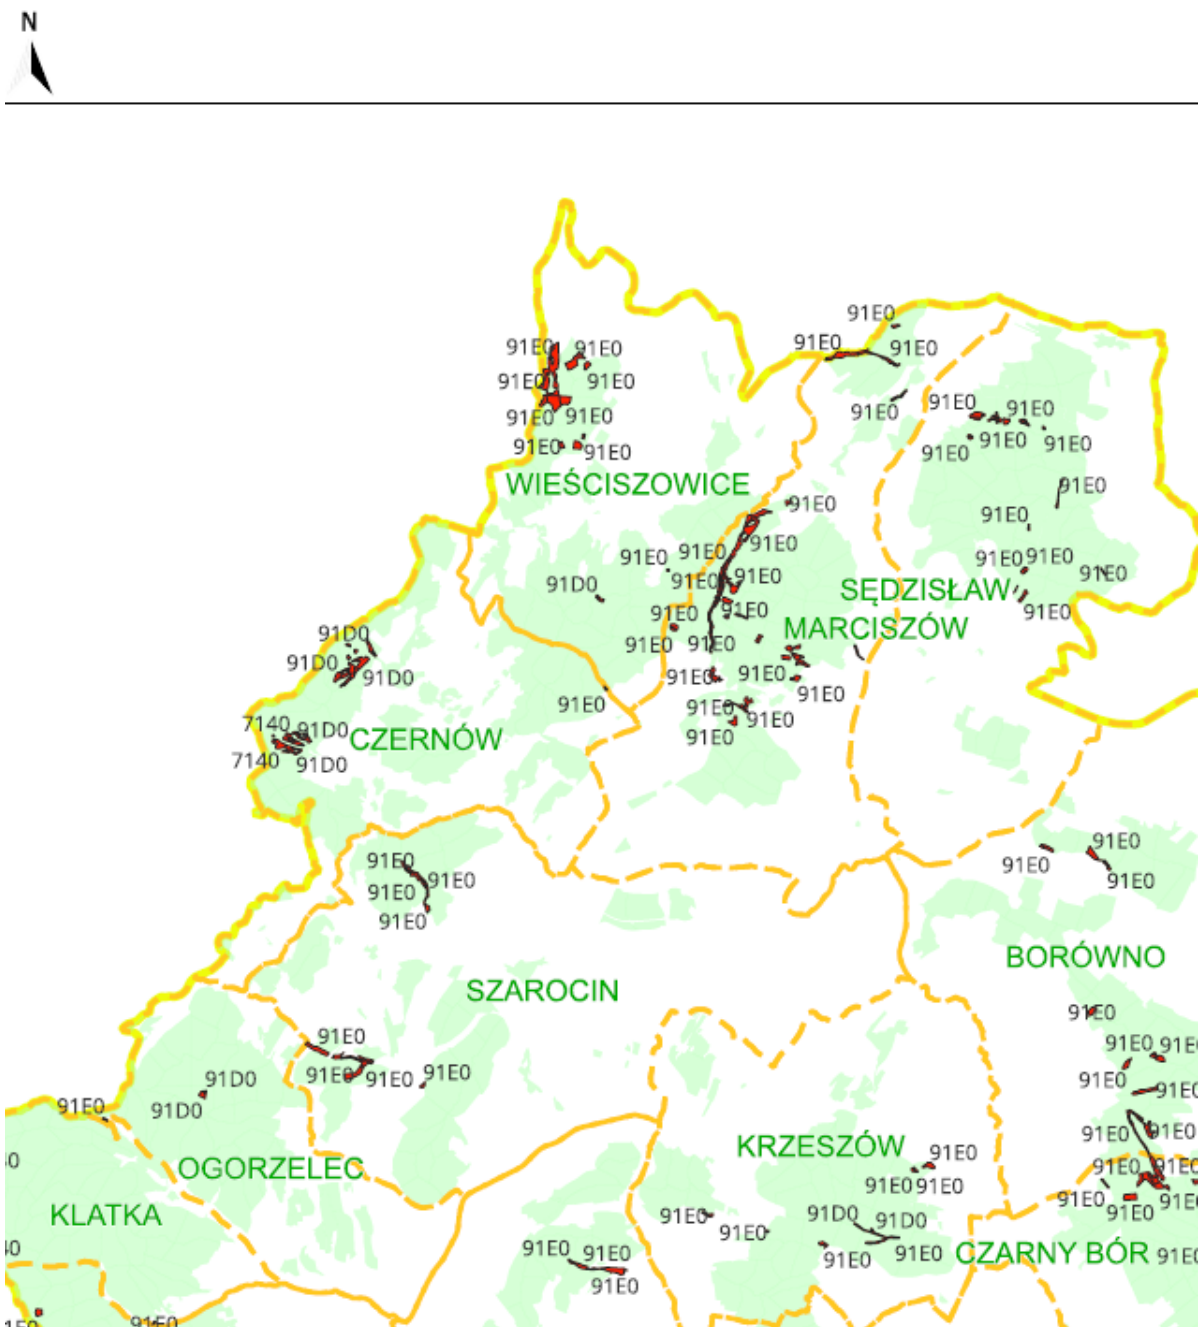

## Zasięg przestrzenny opracowania

Nadleśnictwo Kamienna Góra:

a) I obręb Kamienna Góra:

- leśnictwa: Sędziszław, Marciszów, Wieściszowice, Czernów, Szarocin, Ogorzelec,

b) II obręb Lubawka:

- leśnictwa: Borówno, Czarny Bór, Grzędy, Dobromyśl, Krzeszów, Lubawka, Podlesie, Błazejów, Chełmsko