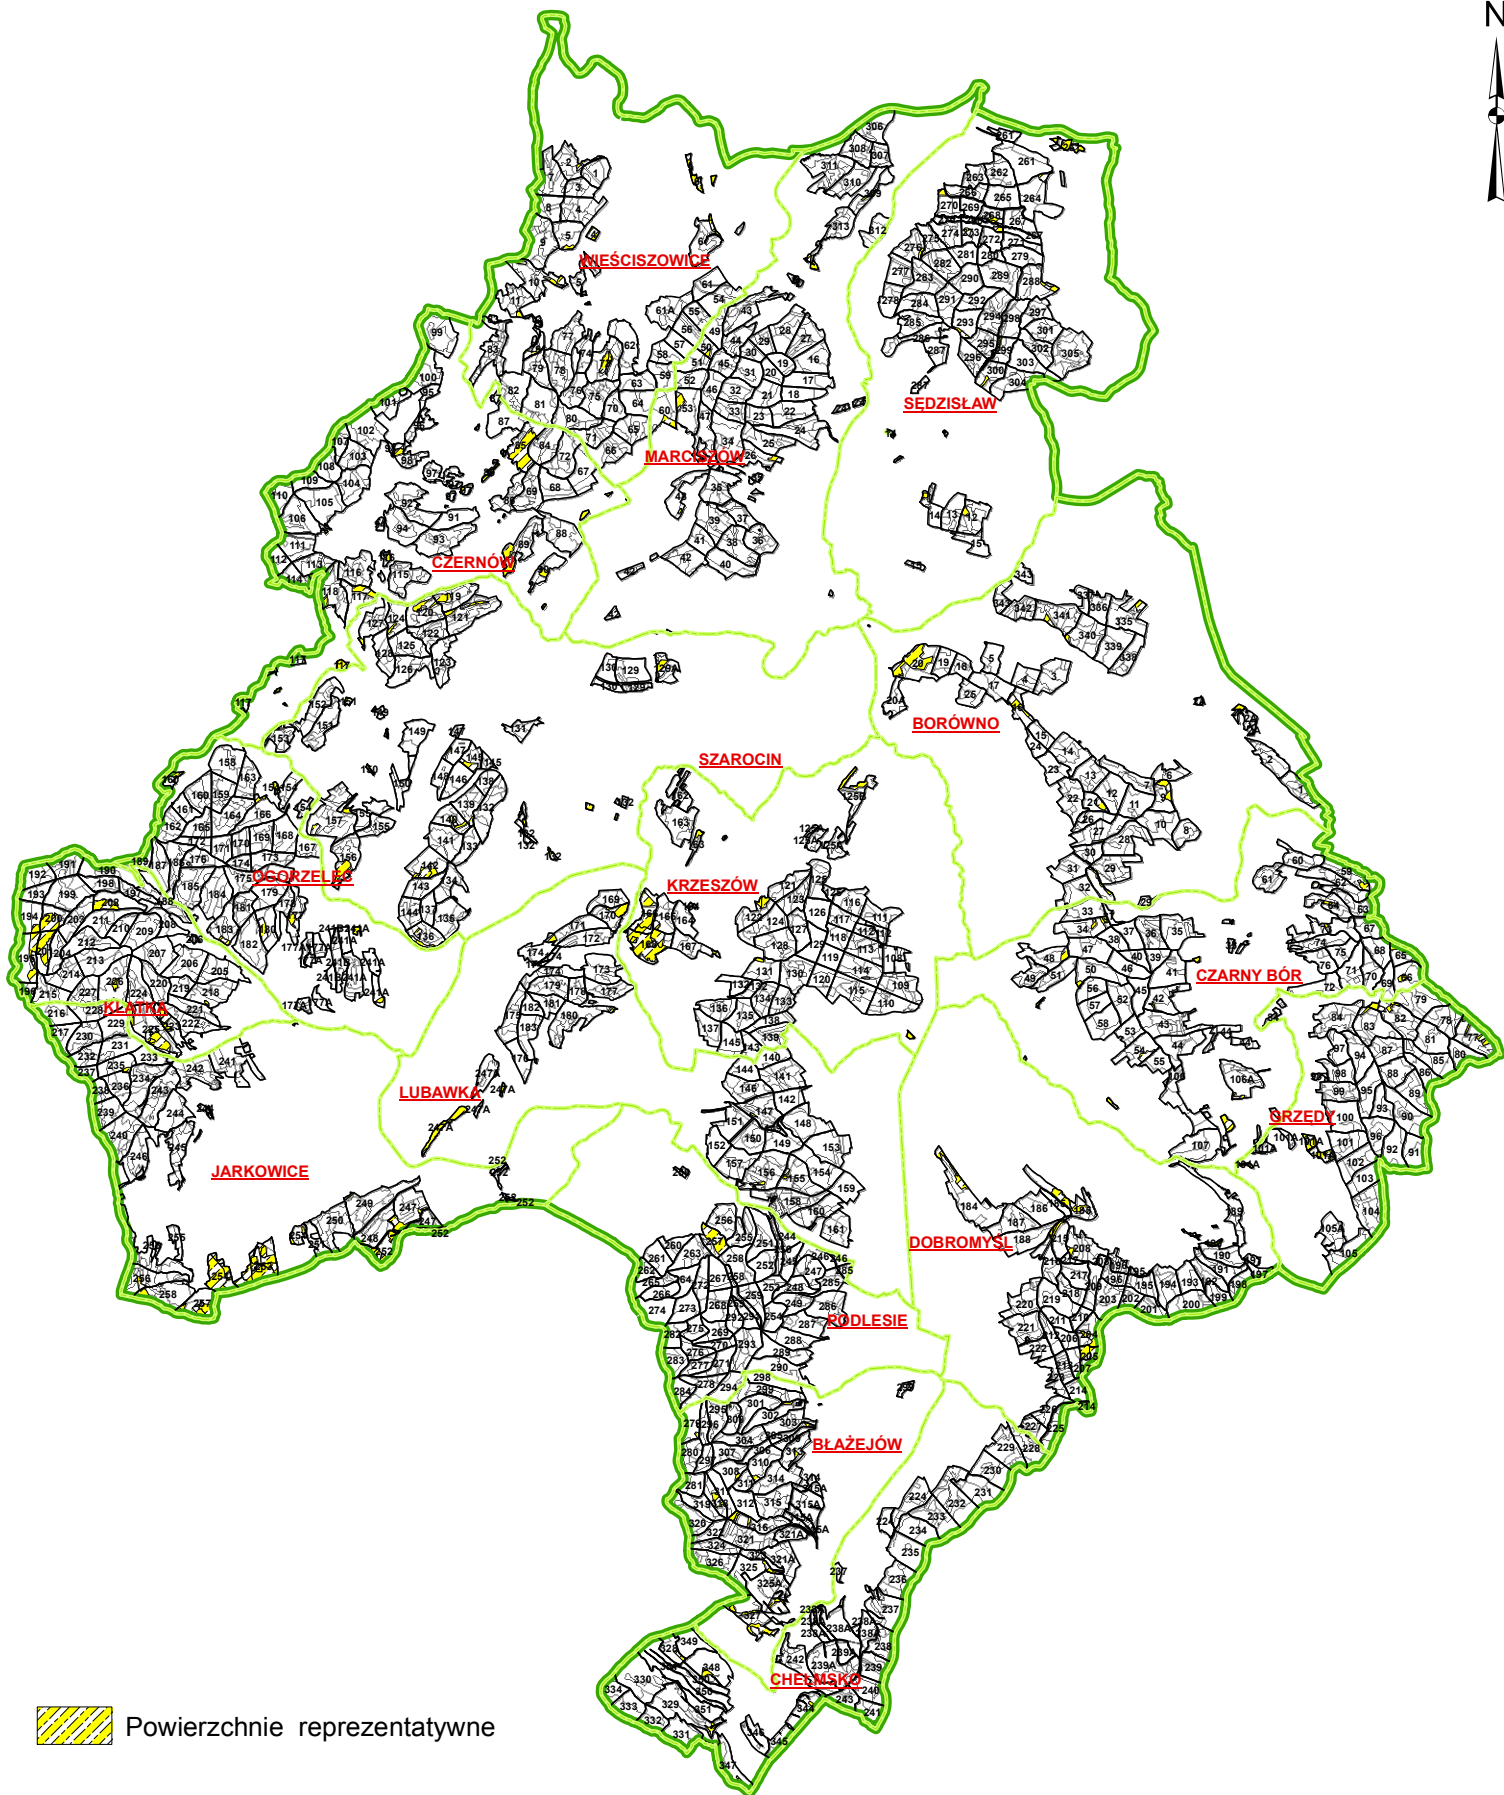

Nadleśnictwo Kamienna Góra

Regionalna Dyrekcja Lasów Państwowych we Wrocławiu

Mapa drzewostanów reprezentatywnych

skala 1:135 000

 Powierzchnie reprezentatywne